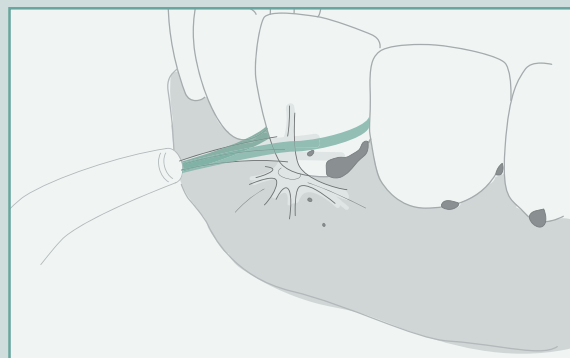

Zalecany przez dentystów

Najlepszy system higieny jamy ustnej, aby utrzymać zęby i dziąsła zdrowe, piękne i czyste.

- Badania kliniczne potwierdzają, że rewolucyjna technologia Power Floss usuwa do 99% płytki nazębnej z oczyszczanych powierzchni.
- Obejmuje swoim działaniem wszystkie obszary dla głębokiego i kompletnego czyszczenia.
- Idealny dla posiadaczy aparatów ortodontycznych i implantów.
- Łatwo przełącza się z trybu irygatora z nicią na tryb szczoteczki sonicznej.
- Kompaktowy, bezprzewodowy z baterią akumulatorową.
- Napięcie uniwersalne: 100V/240V AC. Adapter USB/AC pozwala na wygodne ładowanie w dowolnym miejscu na świecie.